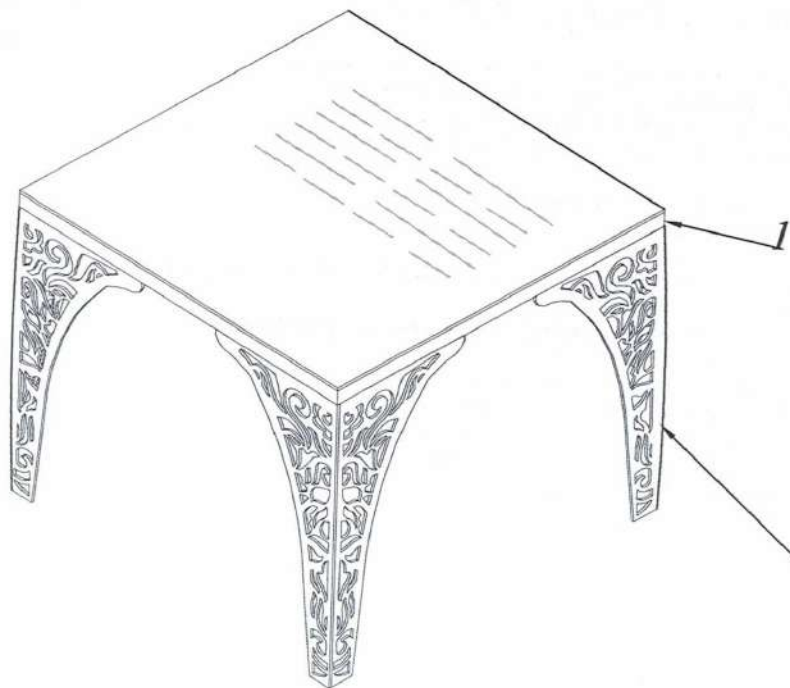

МЕБЕЛЬНАЯ КОМПАНИЯ
ЗАРЕЧЬЕ

Набор мебели "Клауди "

Стол журнальный

Модуль КД22а

Проект БНЗ 94.22а.00.00.00

1 -600x600 - 1шт.

Инструмент для сборки
в комплект поставки не входит

Инструкция по сборке

Детали, составляющие изделие, пронумерованы.
Номера и названия деталей проставлены на упаковочных
этикетках и соответствуют номерам деталей в данной инструкции

Опоры следует крепить по
наколкам на крышке поз. 1